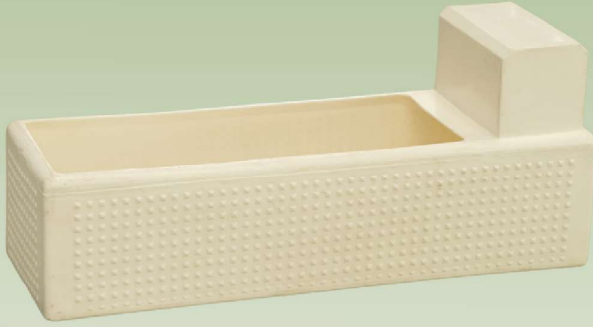

SF-01

Under Design and Development

Available Colors

أحواض الأكل و الشرب

Drinking Trough - 20 USG (N)

DT-20

Dimension : L x W x H: 1190 x 390 x 330 mm

Available Colors

Drinking Trough - 40 USG (N)

DT-40

Dimension : L x W x H: 1920 x 510 x 310 mm

Available Colors

Drinking Trough - 70 USG

DT-70

Dimension : L x W x H: 1830 x 760 x 510 mm

Available Colors