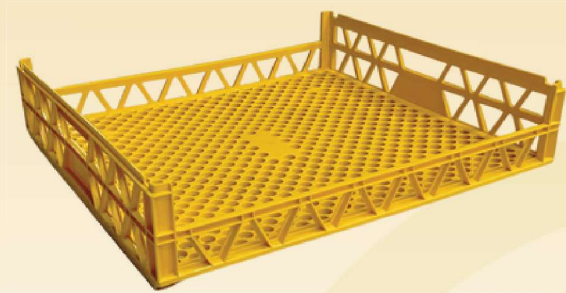

صناديق متعددة الاستخدام

Harvest crate

HC-01

Dimension : L:580mm,W:375mm, H:200mm

Available Colors

Bread crate

BC-01

Dimension : L:750mm,W:650mm, H:150mm