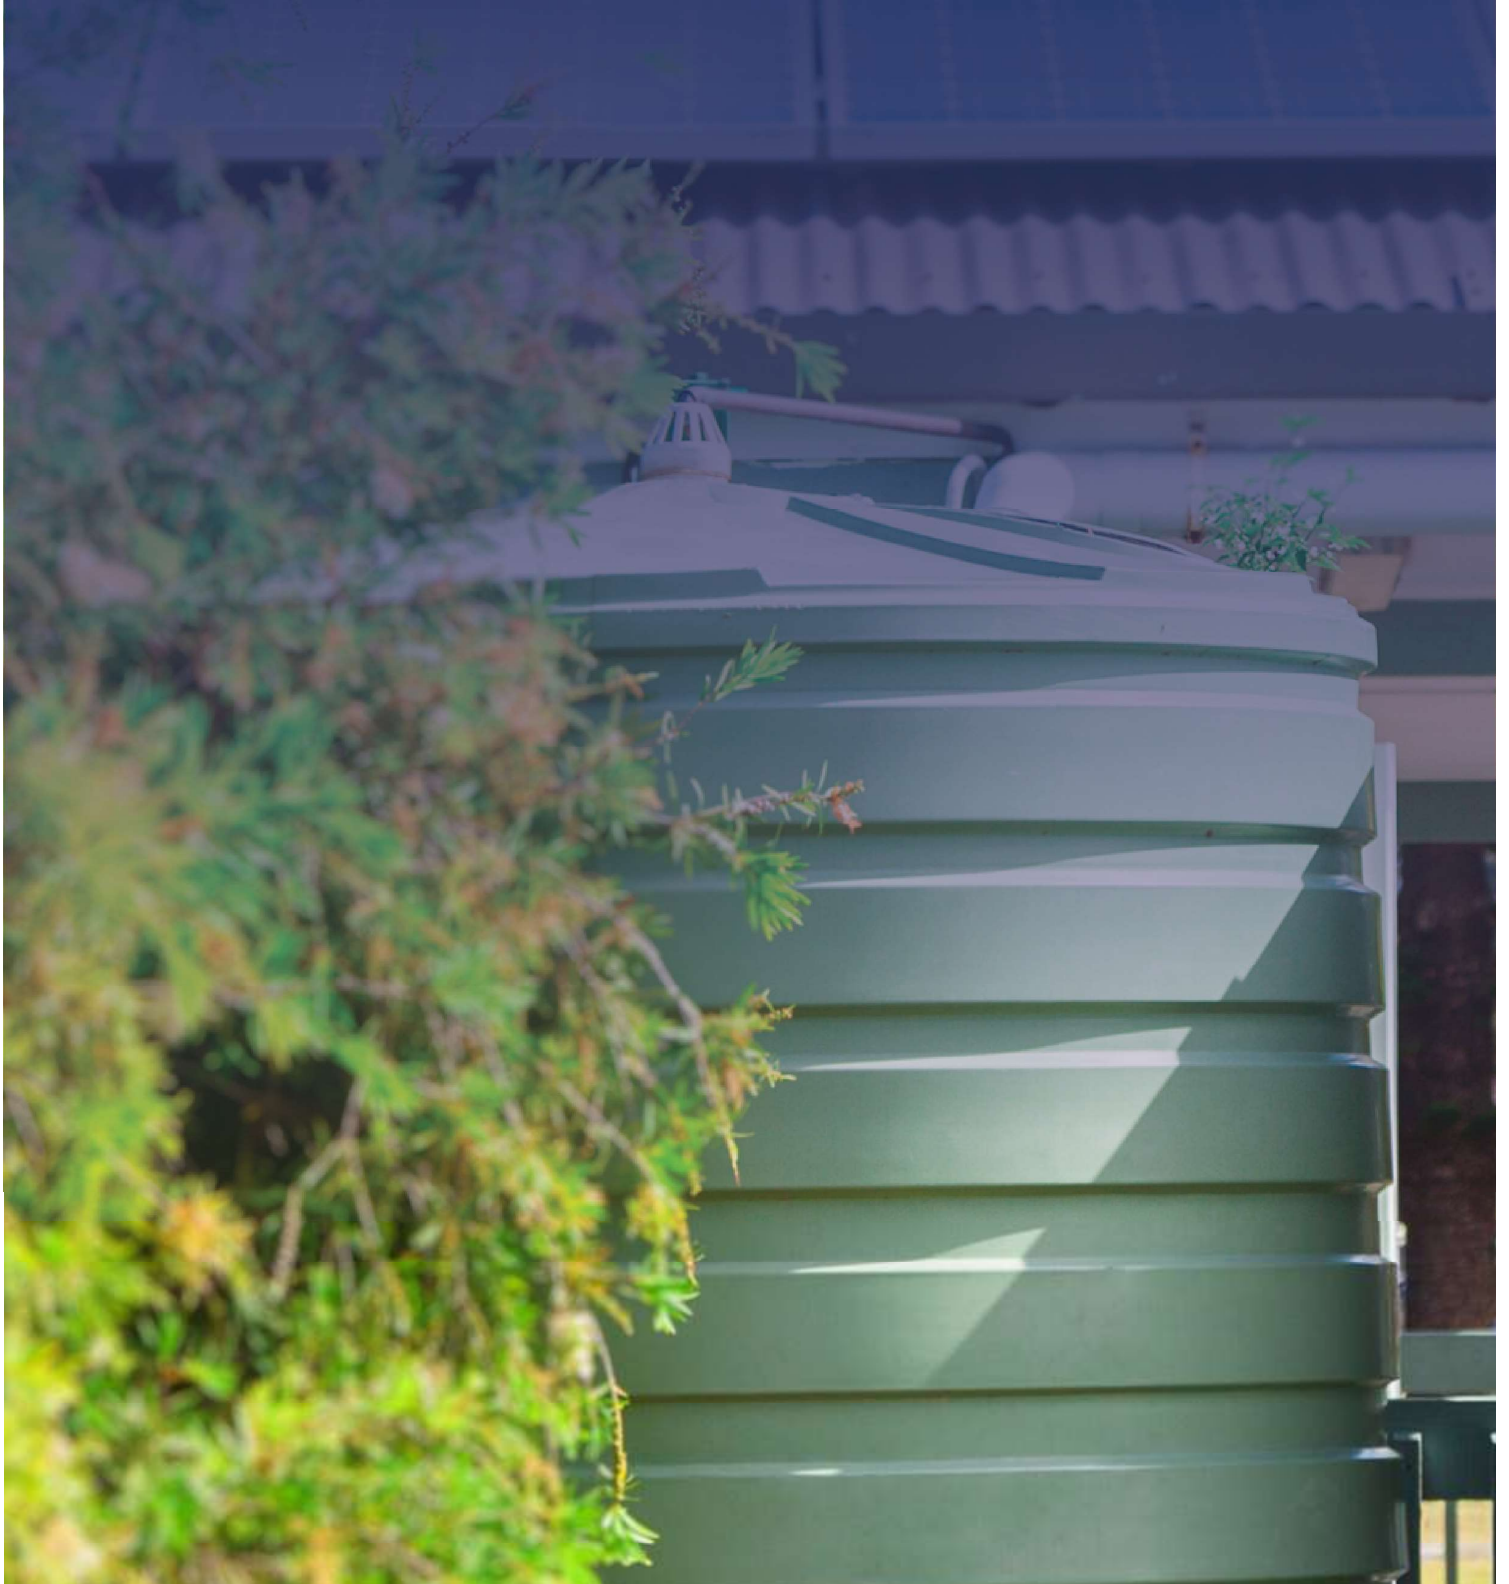

Traffic Pin

TP-01

Dimension : D: 105mm, H: 850mm

Available Colors

BAKED
FRESH

قطر روتومولد (ذ. م. م.)

QATAR ROTOMOULD (W.L.L.)

WATER TANKS